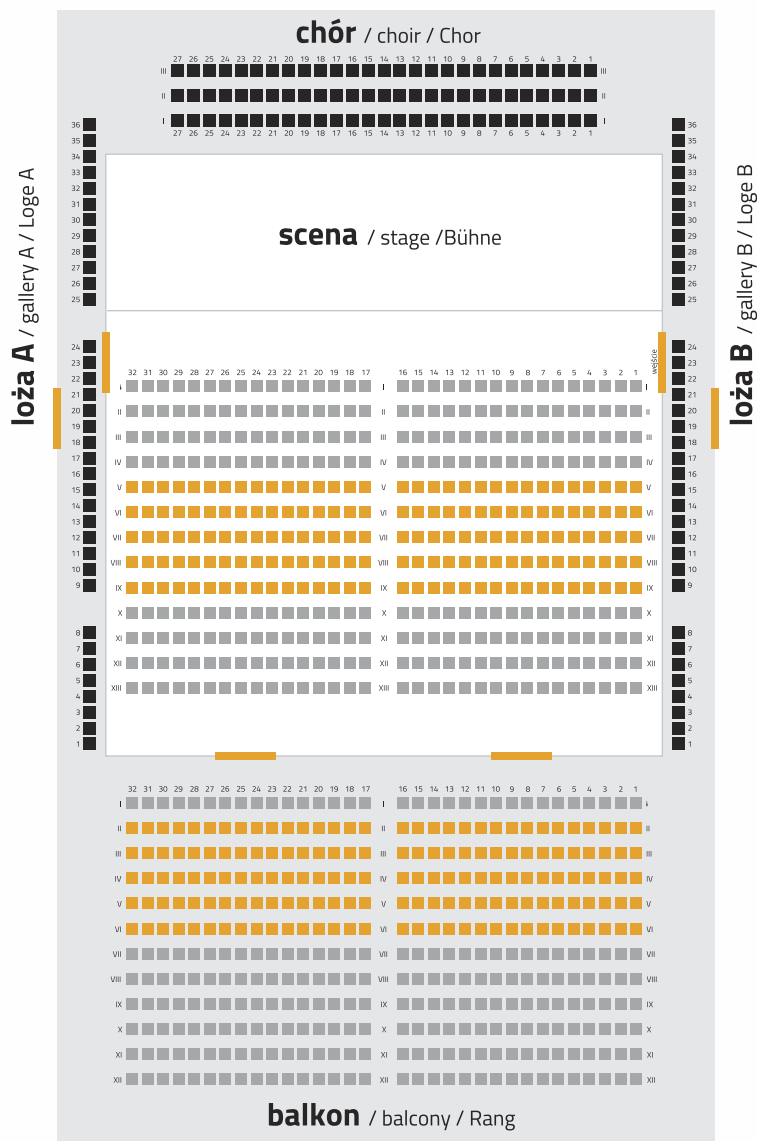

Plany sal koncertowych / Concert hall layout / Pläne der Konzertsäle

Sala symfoniczna / Symphony Hall / Sinfoniesaal

Sala kameralna
Chamber Hall / Kammersaal

Legenda / Legend / Legende:

Kategorie miejsc

Seat categories / Platzkategorien:

1 ■ 2 ■ 3 ■

Poziomy / Level / Ebene:

□ parter / ground floor / Parterre

■ balkon / balcony / Rang

wejście / entrance / Eingang