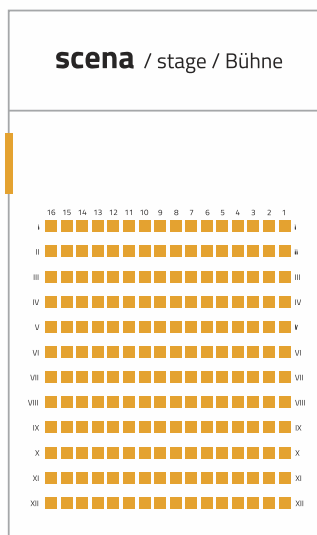

Plany sal koncertowych / Concert hall layout / Pläne der Konzertsäle

Sala symfoniczna / Symphony Hall / Sinfoniesaal

Sala kameralna
Chamber Hall / Kammersaal

Legenda / Legend / Legende:

Kategorie miejsc

Seat categories / Platzkategorien:

1 ■ 2 ■ 3 ■

Poziomy / Level / Ebene:

□ parter / ground floor / Parterre

■ balkon / balcony / Rang

wejście / entrance / Eingang