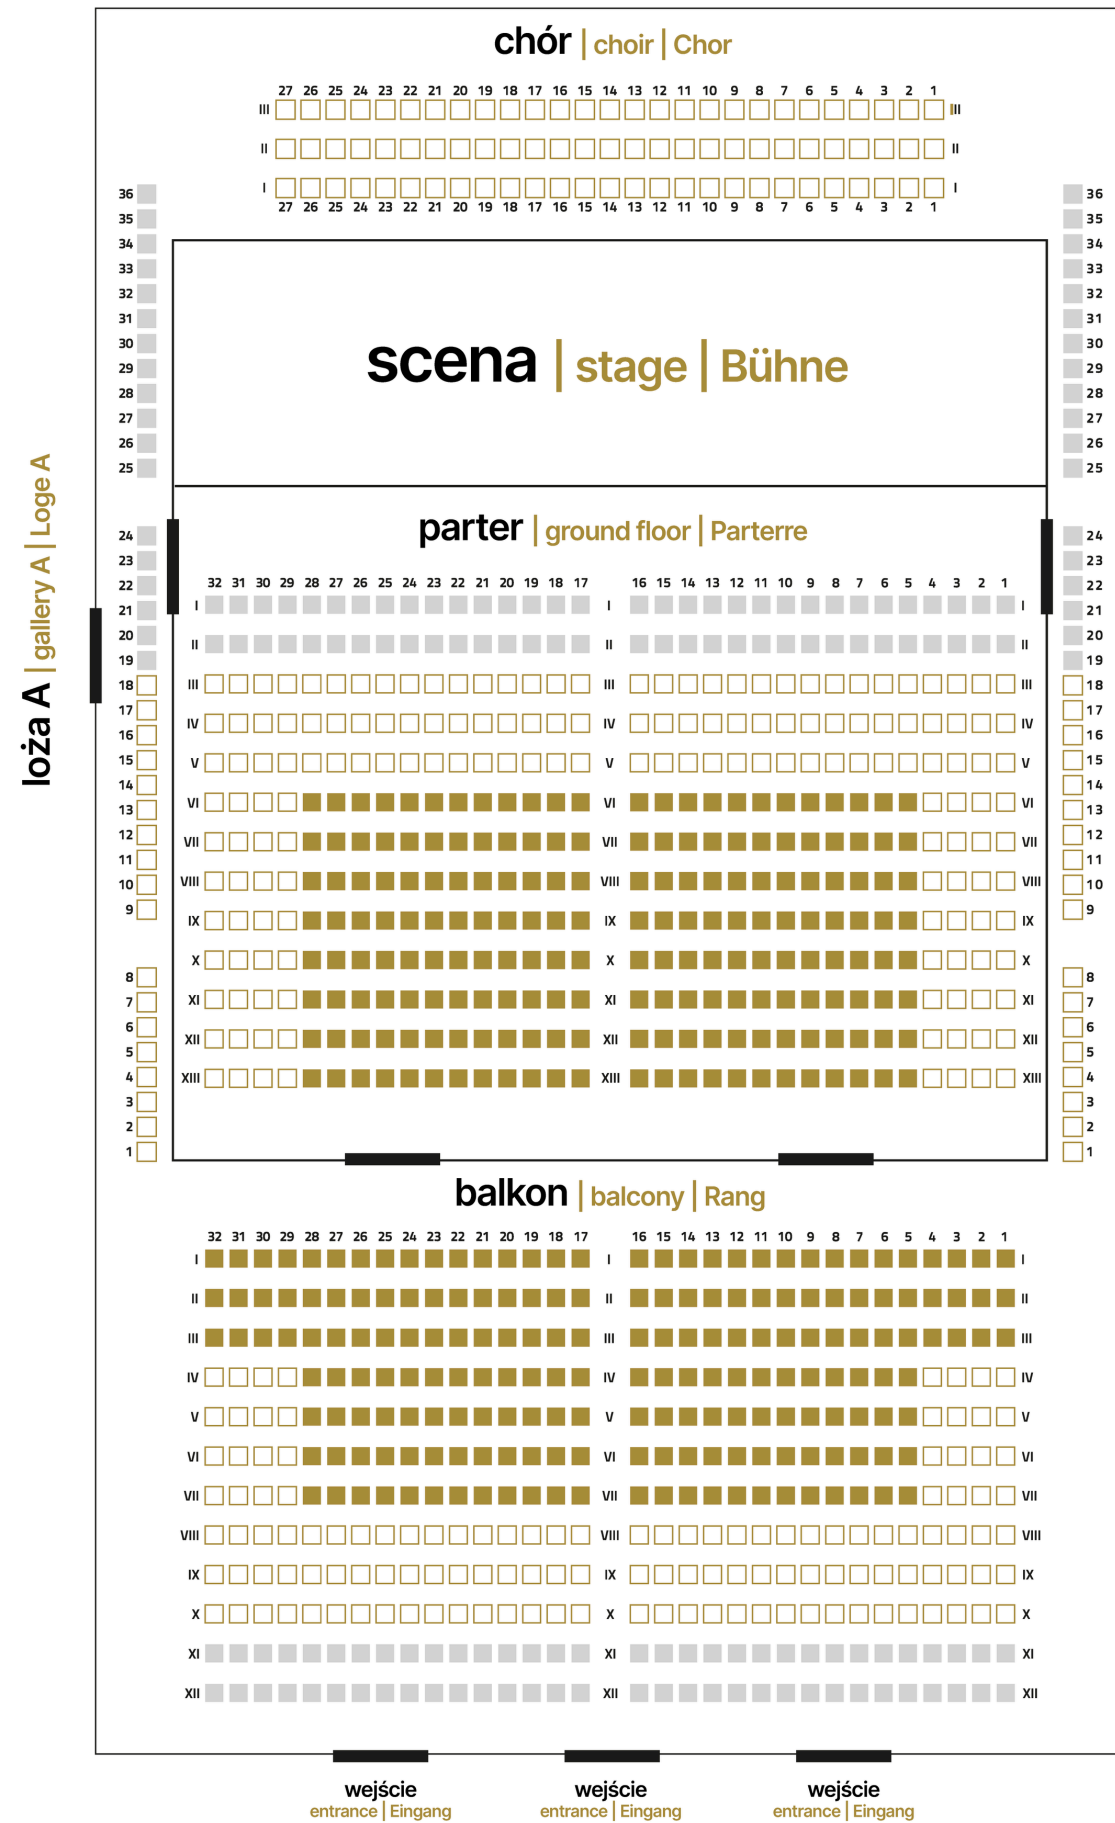

Sala symfoniczna

Symphony Hall | Symphoniesaal

loża B | gallery B | Loge B

kategoria miejsc:
seats category
Platzkategorien

kategoria I
category I
Kategorie I

kategoria II
category II
Kategorie II

kategoria III
category III
Kategorie III

Sala kameralna

Chamber Hall | Kamersaal

kategoria miejsc:
seats category
Platzkategorien

kategoria I
category I
Kategorie I