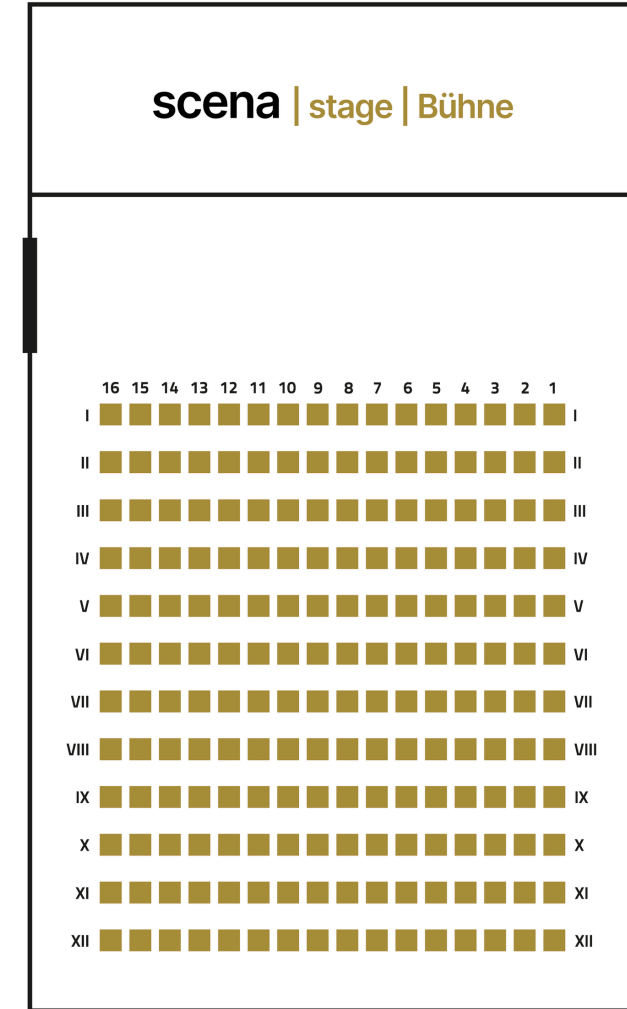

Sala symfoniczna

Symphony Hall | Symphoniesaal

loża B | gallery B | Loge B

kategoria miejsc:
seats category
Platzkategorien

kategoria I
category I
Kategorie I

kategoria II
category II
Kategorie II

kategoria III
category III
Kategorie III

Sala kameralna

Chamber Hall | Kamersaal

kategoria miejsc:
seats category
Platzkategorien

kategoria I
category I
Kategorie I